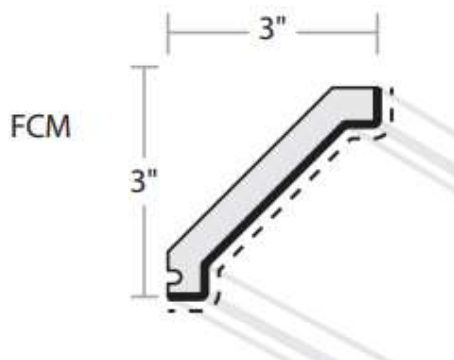

DOOR STYLE: PENDLETON 275
OVERLAY: INTL+ - 1" TOP W & T
SPECIE: PAINT GRADE
FINISH: SIMPLI GRAY
SHEEN: SATIN
HEADER: FPH

 **SHOWPLACE**
CABINETS™